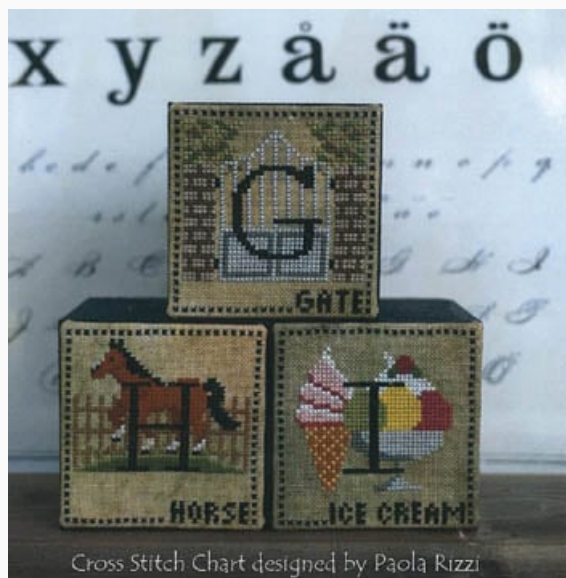

Esquemas Punto de Cruz

When I Think Of GHI

da: Puntini Puntini

Modello: SCHHOF22-1505

When I Think Of GHI

Puntos: 45w x 45h

Precio: € 17.47 (incl. IVA)

Cross Stitch Chart designed by Paola Rizzi