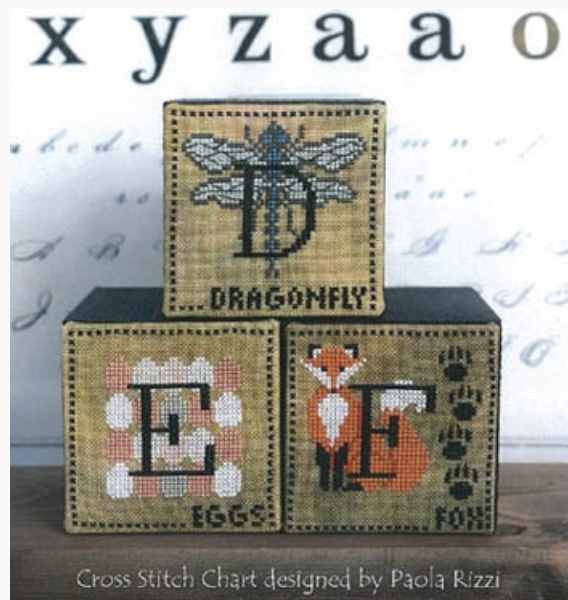

Esquemas Punto de Cruz

When I Think Of DEF

da: Puntini Puntini

Modello: SCHHOF22-1504

When I Think Of DEF
Puntos: 45w x 45h

Precio: € 17.47 (incl. IVA)