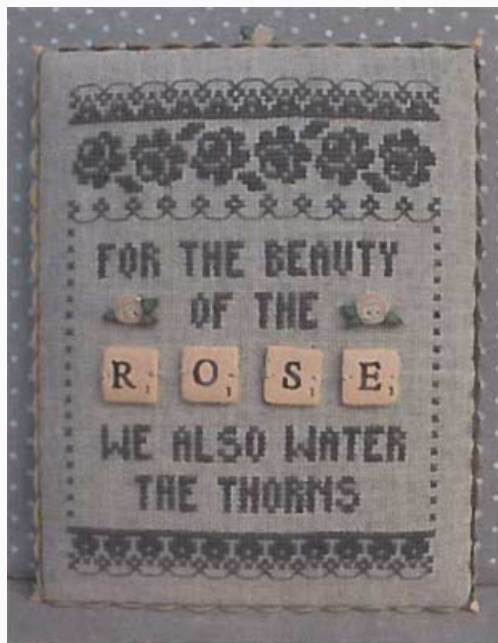

Love - Scrabble 1 (w/buttons)

da: Puntini Puntini

Modello: SCHHOF19-1446

Love - Scrabble 1 (w/buttons)

Puntos: 67w x 89h

Precio: € 29.95 (incl. IVA)

Esquemas Punto de Cruz

Bird - Scrabble 2 (w/buttons)

da: Puntini Puntini

Modello: SCHHOF19-1447

Bird - Scrabble 2 (w/buttons)

Puntos: 67w x 89h

Precio: € 29.95 (incl. IVA)

Esquemas Punto de Cruz

Rose - Scrabble 3 (w/buttons)

da: Puntini Puntini

Modello: SCHHOF19-1448

Rose - Scrabble 3 (w/buttons)

Puntos: 67w x 89h

Precio: € 29.95 (incl. IVA)

Esquemas Punto de Cruz

Sweetest Strawberry

da: Puntini Puntini

Modello: SCHHOF19-1483