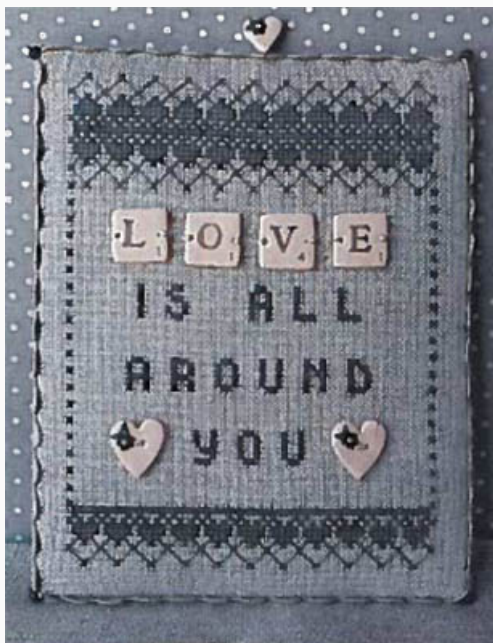

Love - Scrabble 1 (w/buttons)

da: Puntini Puntini

Modello: SCHHOF19-1446

Love - Scrabble 1 (w/buttons)

Puntos: 67w x 89h

Precio: € 29.95 (incl. IVA)

Esquemas Punto de Cruz

Bird - Scrabble 2 (w/buttons)