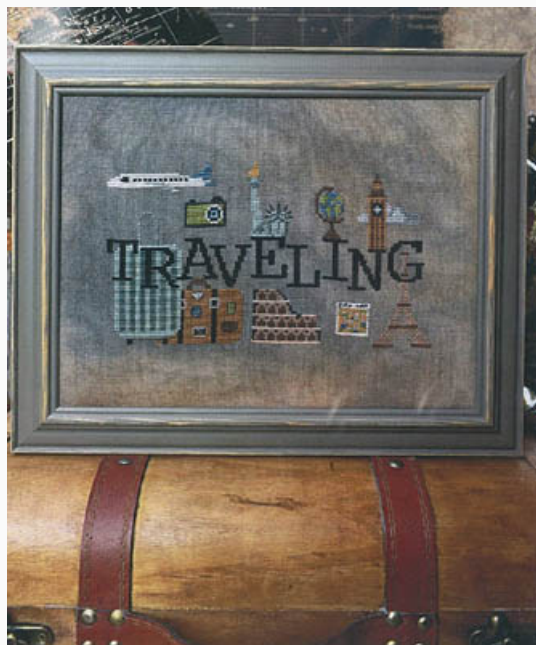

da: Puntini Puntini

Modello: SCHHOF22-1507

When I Think Of Stitching
Puntos: 114w x 54h

Precio: € 14.97 (incl. IVA)

Esquemas Punto de Cruz

When I Think Of Traveling

da: Puntini Puntini

Modello: SCHHOF22-1508