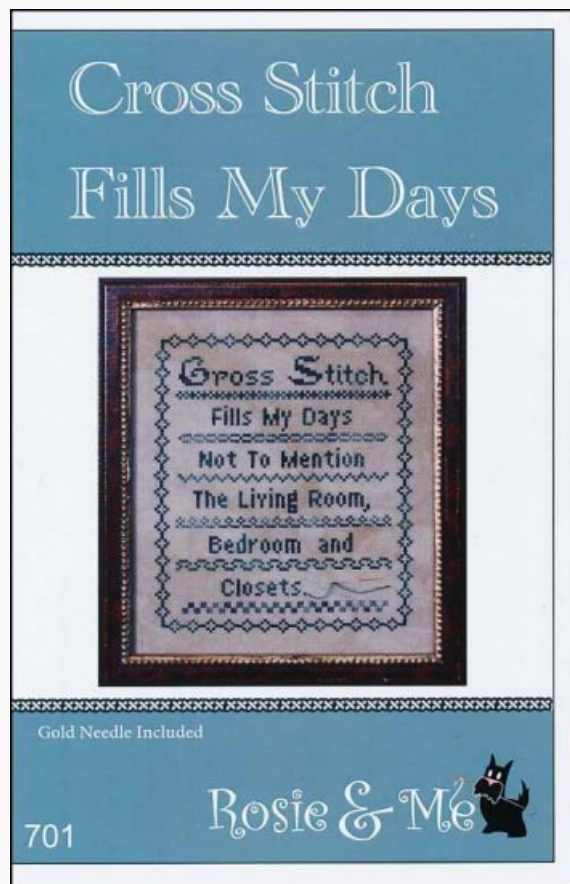

Life's Path

Puntos: 124w x 55h

Precio: € 11.23 (incl. IVA)

Esquemas Punto de Cruz

Cross Stitch Fills My Days

da: Rosie & Me Creations

Modello: SCHHOF19-2060

Cross Stitch Fills My Days
Puntos: 85w x 105h