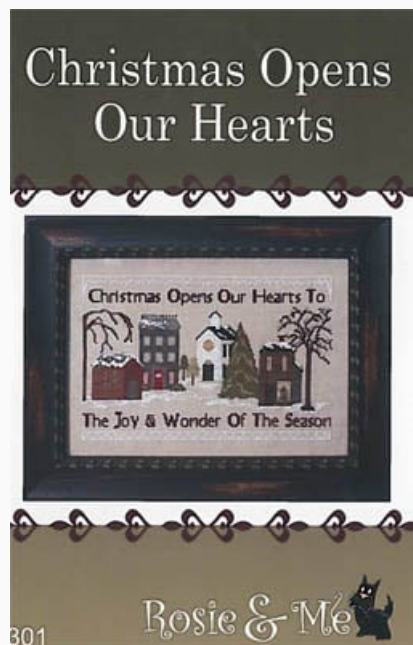

Esquemas Punto de Cruz

Christmas Opens Our Hearts

da: Rosie & Me Creations

Modello: SCHHOF19-1406

Christmas Opens Our Hearts
Nashville 2019

Precio: € 11.23 (incl. IVA)