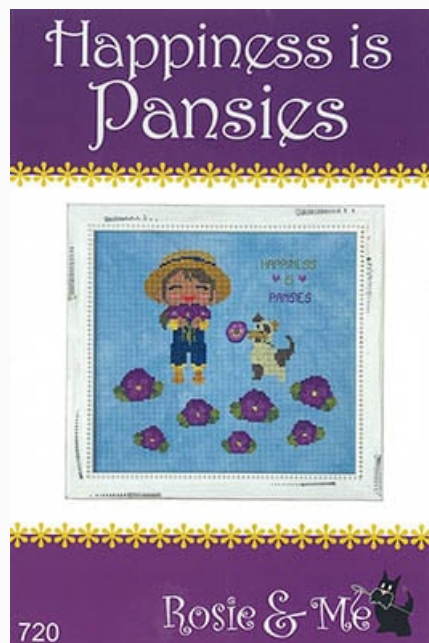

Shop Faster

da: Rosie & Me Creations

Modello: SCHHOF22-2369

Shop Faster

Precio: € 13.10 (incl. IVA)

Esquemas Punto de Cruz

Happiness Is Pansies

da: Rosie & Me Creations