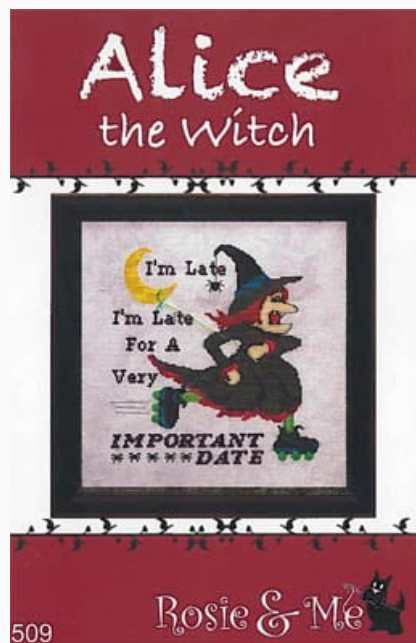

Esquemas Punto de Cruz

Ezmiralda's Boutique Brooms

da: Rosie & Me Creations

Modello: SCHHOF19-1397

Ezmiralda's Boutique Brooms
Nashville 2019

Precio: € 11.23 (incl. IVA)

Esquemas Punto de Cruz

Screeching Owl

da: Rosie & Me Creations

Modello: SCHHOF19-1400

Screeching Owl
Nashville 2019

Precio: € 11.23 (incl. IVA)

Esquemas Punto de Cruz

Alice The Witch

da: Rosie & Me Creations

Modello: SCHHOF19-1401