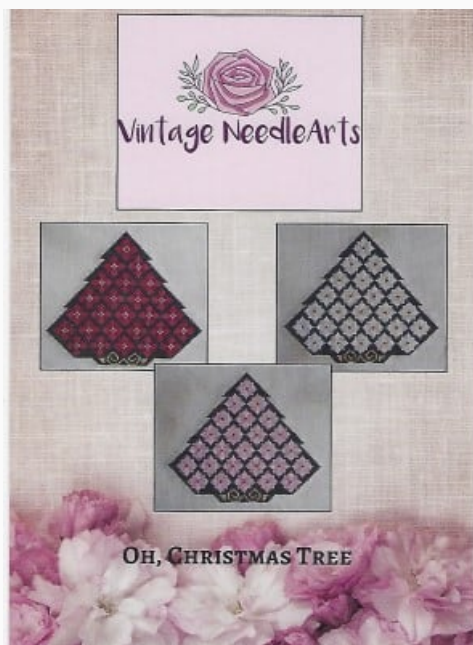

Esquemas Punto de Cruz

Oh, Christmas Tree

da: Vintage Needlearts

Modello: SCHHOF22-1075

Oh, Christmas Tree

Precio: € 9.98 (incl. IVA)