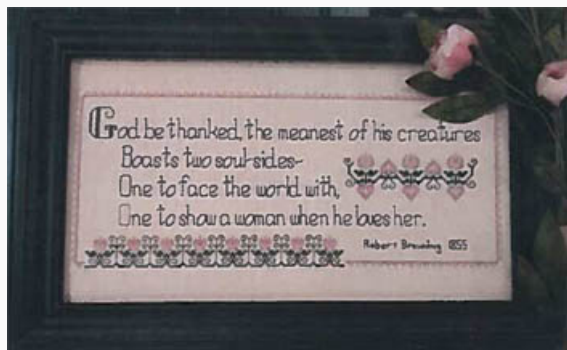

da: Vintage Needlearts

Modello: SCHHOF19-1284

Poppycock Peacock
Puntos: 125w x 86h

Precio: € 12.48 (incl. IVA)

Esquemas Punto de Cruz

God Be Thanked

da: Vintage Needlearts

Modello: SCHHOF19-1285