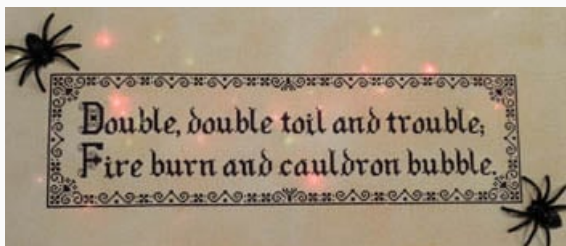

Esquemas Punto de Cruz

Little Flower

da: Vintage Needlearts

Modello: SCHHOF19-2855

Little Flower

Precio: € 12.48 (incl. IVA)

Esquemas Punto de Cruz

Flowers Of Provence Sacht Set

da: Vintage Needlearts

Modello: SCHHOF20-1478

Flowers Of Provence Sacht Set

Precio: € 9.98 (incl. IVA)

Esquemas Punto de Cruz

Sunflower Street

da: Vintage Needlearts

Modello: SCHHOF20-2168

Sunflower Street

Precio: € 14.97 (incl. IVA)

Esquemas Punto de Cruz

Song Of The Witches

da: Vintage Needlearts

Modello: SCHHOF20-2574

Song Of The Witches

Precio: € 12.48 (incl. IVA)