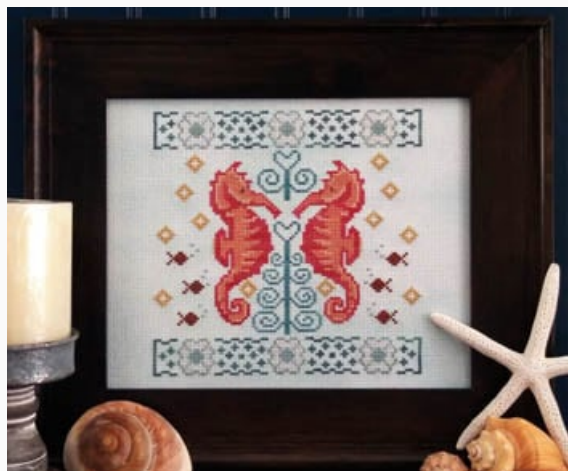

Modello: SCHHOF19-1290

Big Black Horse And The CherryTree

Puntos: 123w x 56h

Precio: € 12.48 (incl. IVA)

Esquemas Punto de Cruz

Lena's Fancy

da: Vintage Needlearts

Modello: SCHHOF19-1291

Lena's Fancy
Puntos: 76w x 80h

Precio: € 12.48 (incl. IVA)

Esquemas Punto de Cruz

Two If By Seahorse

da: Vintage Needlearts

Modello: SCHHOF19-1481

Two If By Seahorse

Precio: € 12.48 (incl. IVA)