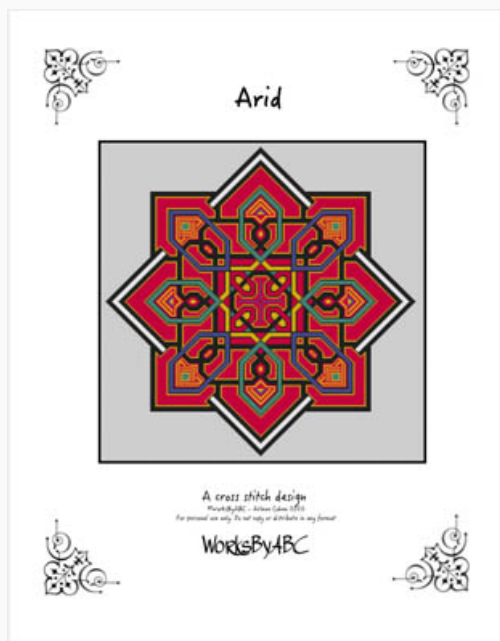

Esquemas Punto de Cruz

Arid

da: Works By ABC

Modello: SCHHOF20-2768

Arid

Precio: € 12.48 (incl. IVA)