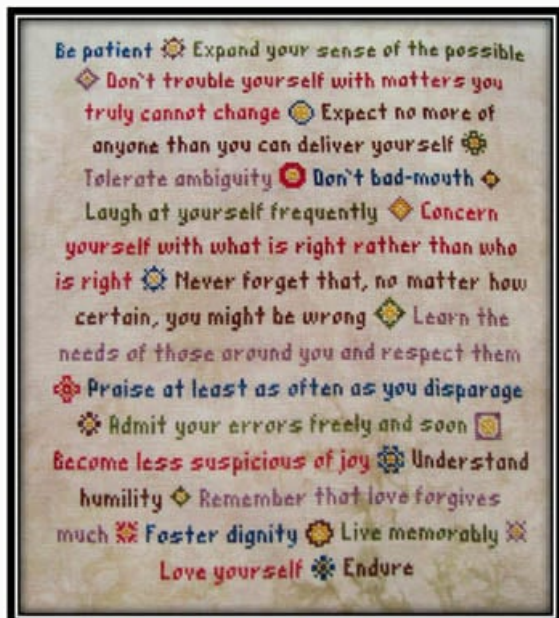

Esquemas Punto de Cruz

How To Live

da: Works By ABC

Modello: SCHHOF20-1503

How To Live

Precio: € 9.98 (incl. IVA)