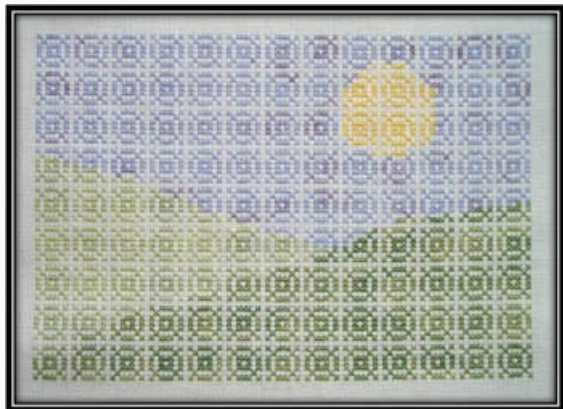

## Floral Lace

da: Works By ABC

Modello: SCHHOF20-1501

Floral Lace

**Precio: € 9.98** (incl. IVA)

Esquemas Punto de Cruz

## Landscape

da: Works By ABC

Modello: SCHHOF20-1502

Landscape

**Precio: € 9.98** (incl. IVA)

Esquemas Punto de Cruz