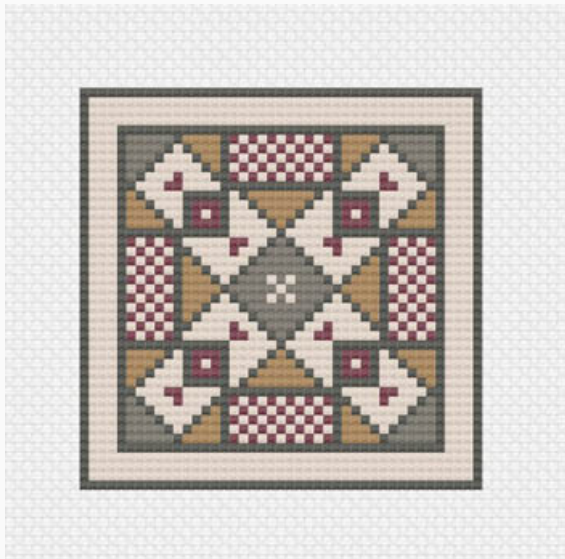

## Antioch Mosaic Knotwork

da: Works By ABC

Modello: SCHHOF18-2674

Antioch Mosaic Knotwork

**Precio: € 9.98** (incl. IVA)

Esquemas Punto de Cruz

## Anitoch Mosaic Quilt Block

da: Works By ABC

Modello: SCHHOF18-2675

Anitoch Mosaic Quilt Block

**Precio: € 9.98** (incl. IVA)

Esquemas Punto de Cruz