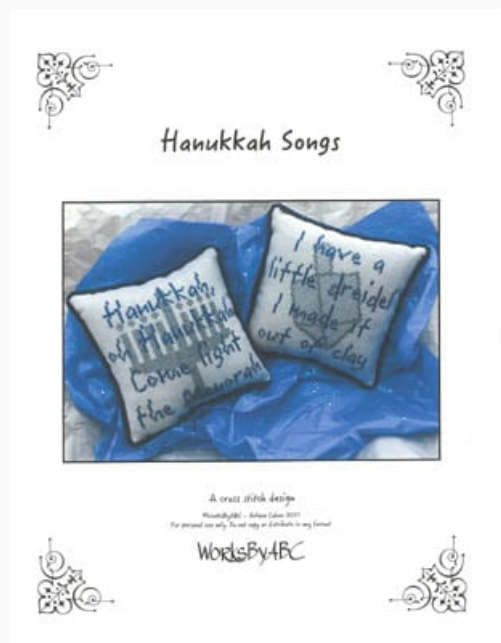

## Rosebud Lace

da: Works By ABC

Modello: SCHHOF21-1889

Rosebud Lace

**Precio: € 9.98** (incl. IVA)

Esquemas Punto de Cruz

## Keturah Morris 1808

da: Works By ABC

Modello: SCHHOF21-2061

Keturah Morris 1808

**Precio: € 12.48** (incl. IVA)

Esquemas Punto de Cruz

## Hanukkah Songs

da: Works By ABC

Modello: SCHHOF21-2614

Hanukkah Songs

**Precio: € 9.98** (incl. IVA)

Esquemas Punto de Cruz