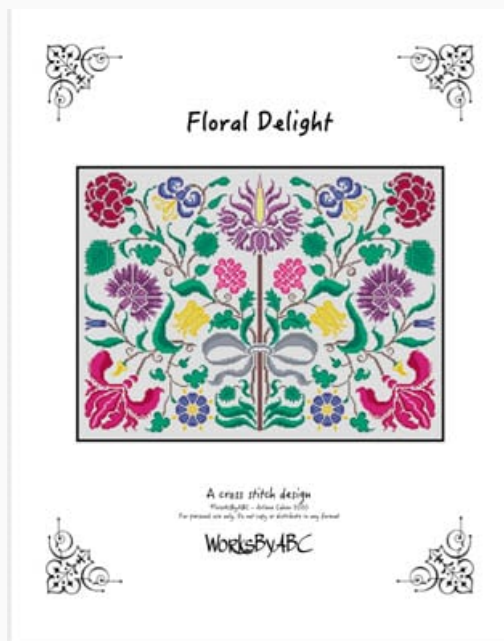

## Menorah Duo

da: Works By ABC

Modello: SCHHOF20-2765

Menorah Duo

**Precio: € 8.73** (incl. IVA)

Esquemas Punto de Cruz

## Hanukkah Star

da: Works By ABC

Modello: SCHHOF20-2766

Hanukkah Star

**Precio: € 8.73** (incl. IVA)

Esquemas Punto de Cruz

## Floral Delight

da: Works By ABC

Modello: SCHHOF20-2767

Floral Delight

**Precio: € 12.48** (incl. IVA)

Esquemas Punto de Cruz