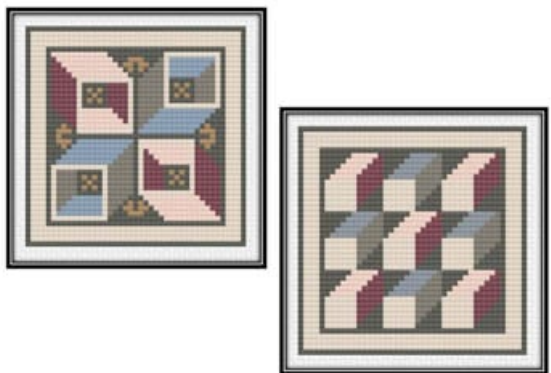

Esquemas Punto de Cruz

Antioch 3 And 4

da: Works By ABC

Modello: SCHHOF18-2676

Antioch 3 And 4

Precio: € 9.98 (incl. IVA)