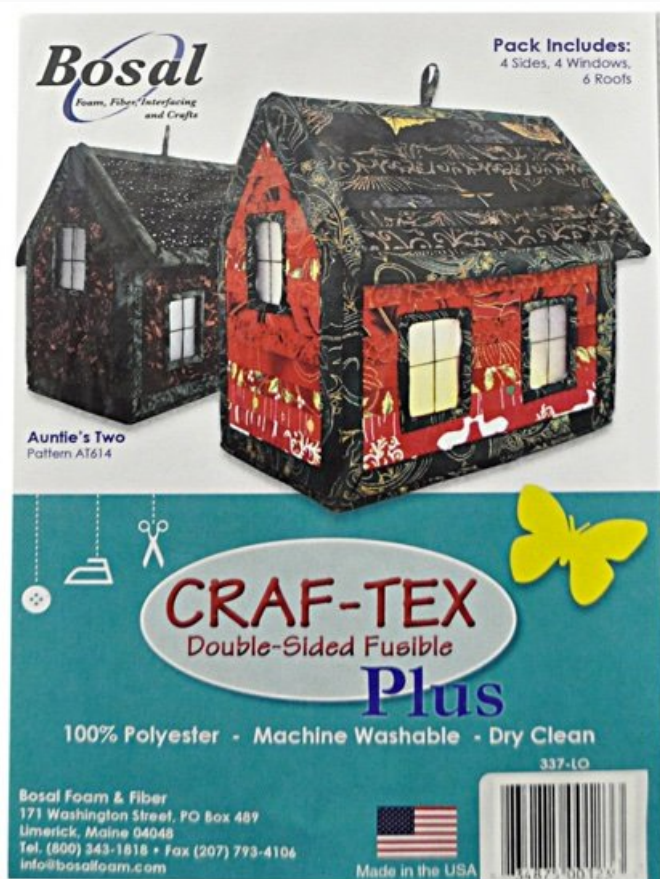

Rellenos y soportes

Interlínea termoadhesiva Plus 337-LO

da: Bosal

Modello: ACCBOSAL-337-LO

Interlineado de material textil extremadamente estable y termoadhesivo en ambos lados. Concebido específicamente para el esquema "Live the Light On".

Precio: € 22.81 (incl. IVA)