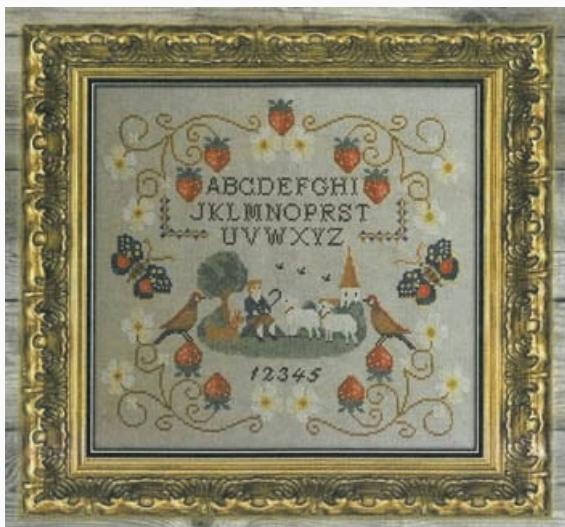

Esquemas Punto de Cruz

Strawberry Hill

da: Twin Peak Primitives

Modello: SCHHOF21-1304

Strawberry Hill

Precio: € 18.72 (incl. IVA)