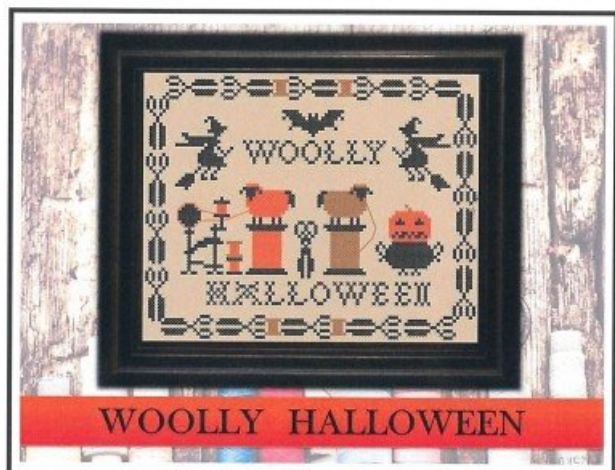

## Snowmen Trio

da: Twin Peak Primitives

Modello: SCHHOF19-2546

Snowmen Trio

**Precio: € 9.98** (incl. IVA)

Esquemas Punto de Cruz

## Woolly Halloween

da: Twin Peak Primitives

"Woolly Halloween"

[www.twinpeakprimitives.com](http://www.twinpeakprimitives.com)

Modello: SCHHOF19-2682

Woolly Halloween

**Precio: € 14.97** (incl. IVA)

Esquemas Punto de Cruz