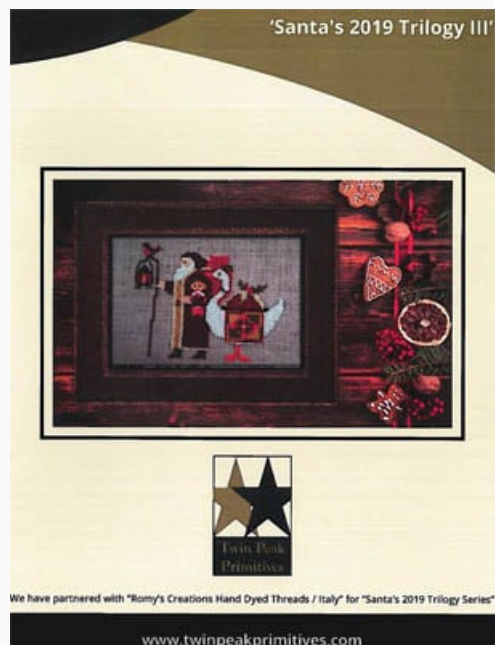

Esquemas Punto de Cruz

Santa's 2019 Trilogy III

da: Twin Peak Primitives

Modello: SCHHOF19-1850

Santa's 2019 Trilogy III

Precio: € 13.73 (incl. IVA)