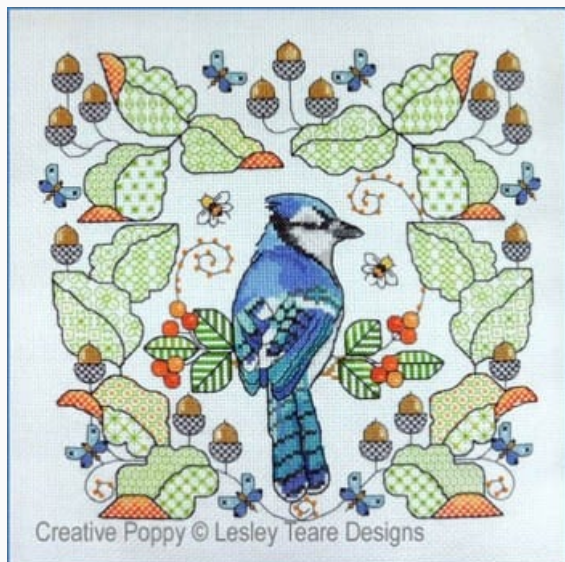

## Blackwork Scabious And Chickadee

da: Lesley Teare

Modello: SCHHOF19-2418

Blackwork Scabious And Chickadee

**Precio: € 14.95** (incl. IVA)

Esquemas Punto de Cruz

## Blue Jay Amongst Oak Leaves

da: Lesley Teare

Modello: SCHHOF19-2419

Blue Jay Amongst Oak Leaves

**Precio: € 14.95** (incl. IVA)

Esquemas Punto de Cruz