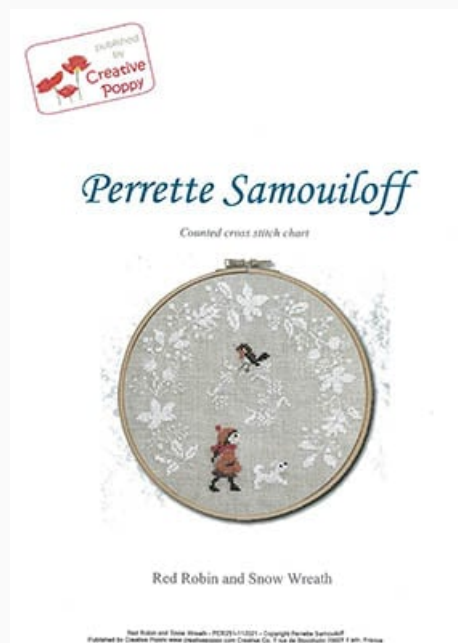

## Happy Childhood - Autumn

da: Perrette Samouloff

Modello: SCHHOF22-1916

Happy Childhood - Autumn

**Precio: € 19.94** (incl. IVA)

Esquemas Punto de Cruz

## Blue Tits (Chickadees)

da: Perrette Samouloff

Modello: SCHHOF22-2059

Blue Tits (Chickadees)

**Precio: € 13.70** (incl. IVA)

Esquemas Punto de Cruz

## Red Robin And Snow Wreath

da: Perrette Samouiloff

Modello: SCHHOF22-2060

Red Robin And Snow Wreath

**Precio: € 13.70** (incl. IVA)