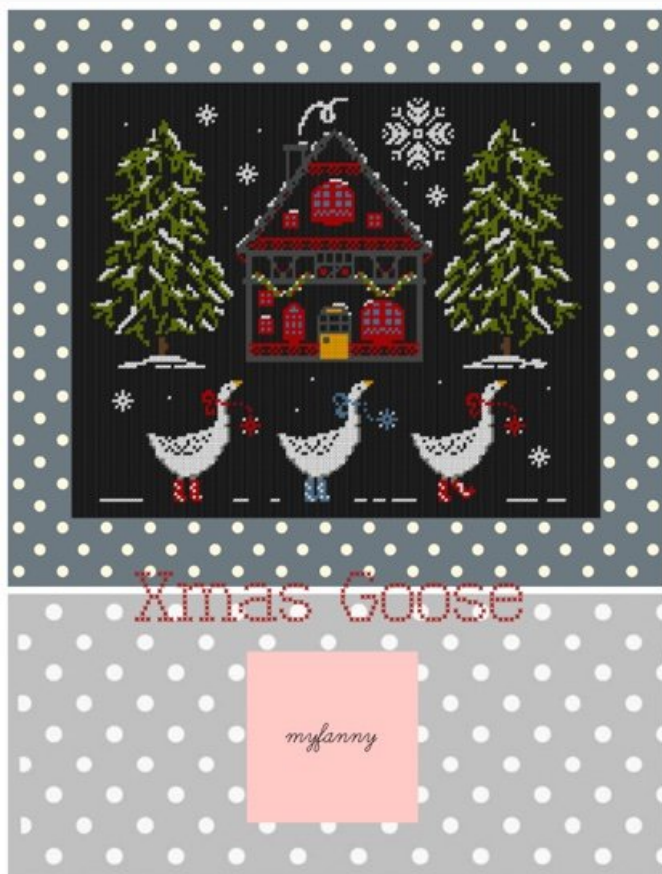

## Sweet Christmas

da: MyFanny

Modello: SCHMYF-020

Points 157 x 151

**Precio: € 8.00** (incl. IVA)

Esquemas Punto de Cruz

## Xmas Goose

da: MyFanny

Modello: SCHMYF-021

Points 158 x 130

**Precio: € 8.00** (incl. IVA)

Esquemas Punto de Cruz