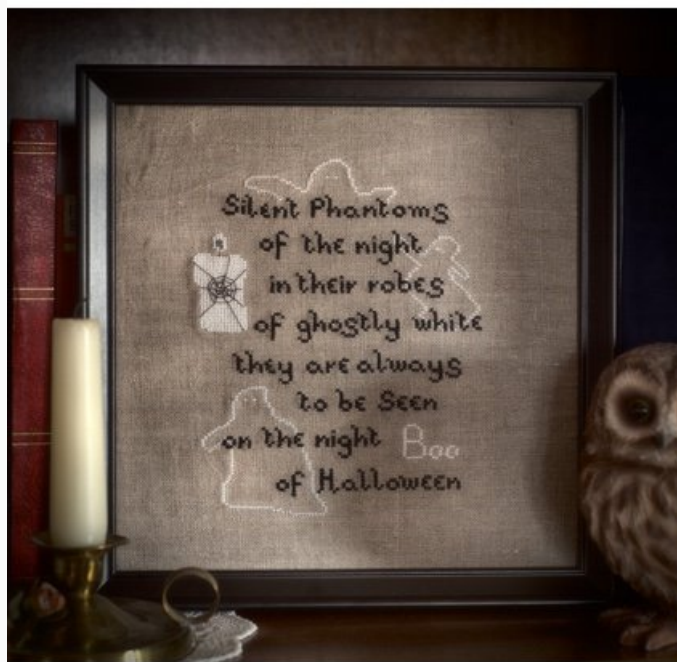

Esquemas Punto de Cruz

Silent Phantoms of the Night

da: TheWitchyStitchyRabbit

Modello: SHTWSR-011

Precio: € 10.00 (incl. IVA)