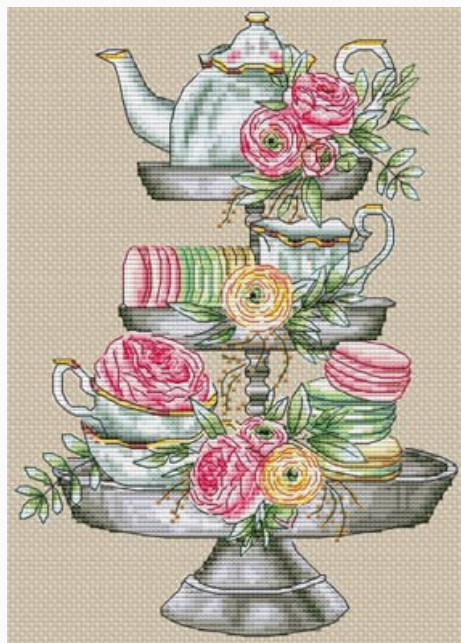

Letter To Santa

Precio: € 21.96 (incl. IVA)

Esquemas Punto de Cruz

Christmas Gifts

da: Les Petites Croix De Lucie

Modello: SCHHOF20-2825

Christmas Gifts

Precio: € 21.96 (incl. IVA)

Esquemas Punto de Cruz

Gourmet Shelf

da: Les Petites Croix De Lucie

Modello: SCHHOF20-2826

Gourmet Shelf

Precio: € 21.96 (incl. IVA)

Esquemas Punto de Cruz

Santa And Friends