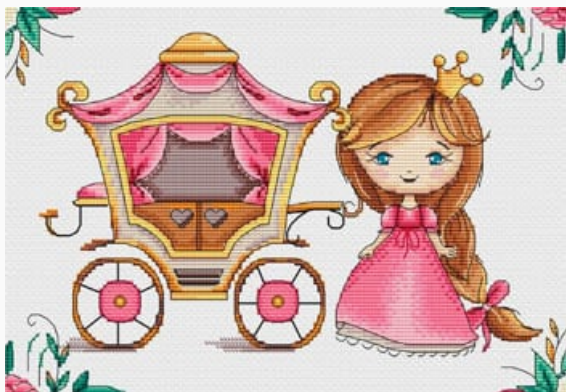

Esquemas Punto de Cruz

Princess Lili

da: Les Petites Croix De Lucie

Modello: SCHHOF20-1081

Princess Lili

Precio: € 16.84 (incl. IVA)