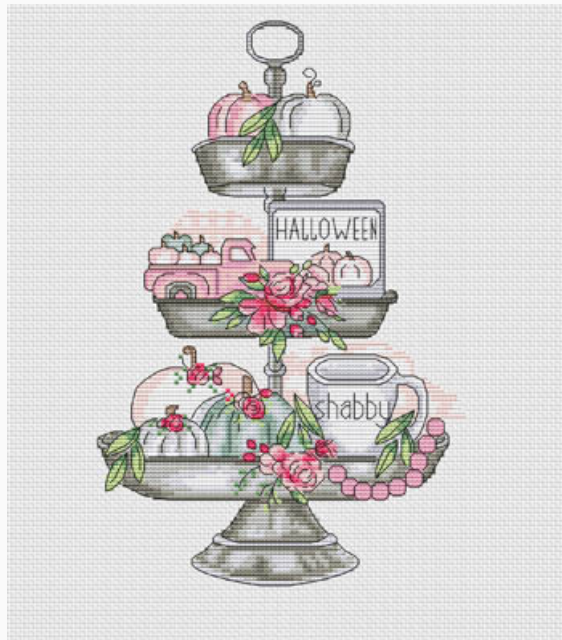

Esquemas Punto de Cruz

Shabby Halloween

da: Les Petites Croix De Lucie

Modello: SCHHOF20-2735

Shabby Halloween

Precio: € 21.96 (incl. IVA)