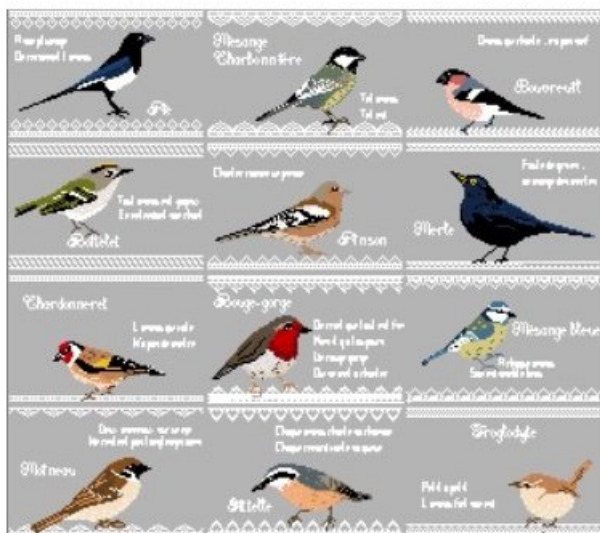

Esquemas Punto de Cruz

Les oiseaux du jardin

da: Joli Tambour Création

Modello: SCHJTC-002

Puntos: 255 x 295

Precio: € 21.00 (incl. IVA)

Esquemas Punto de Cruz

Les commandements du chat