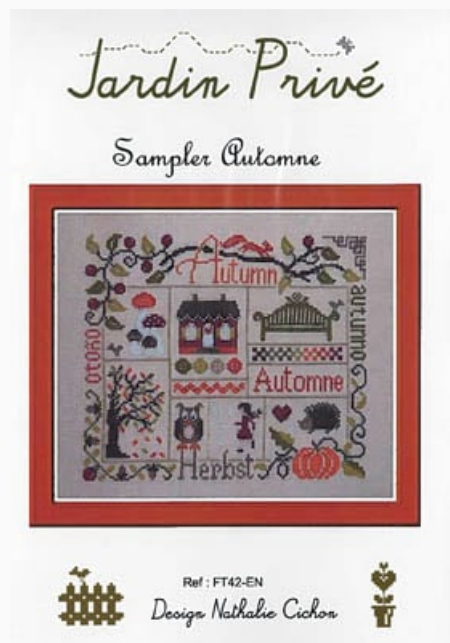

Precio: € 11.23 (incl. IVA)

Esquemas Punto de Cruz

Les 4 Saisons

da: Jardin Privé

Modello: SCHHOF18-1483

Les 4 Saisons

Precio: € 12.48 (incl. IVA)

Esquemas Punto de Cruz

Sampler Automne

da: Jardin Privé

Modello: SCHHOF18-1486

Sampler Automne

Precio: € 12.48 (incl. IVA)

Esquemas Punto de Cruz

Alice Au Pays Des Merveilles

da: Jardin Privé