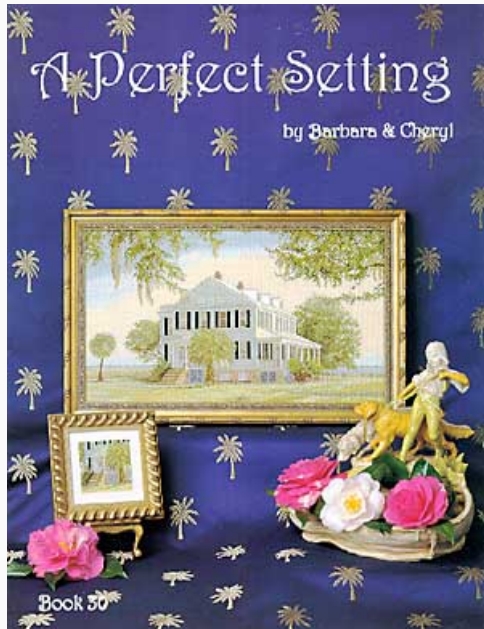

Esquemas Punto de Cruz

Perfect Setting, A

da: Graphs By Barbara & Cheryl

Modello: SCHHOF98-1405

Perfect Setting, A

Precio: € 14.97 (incl. IVA)