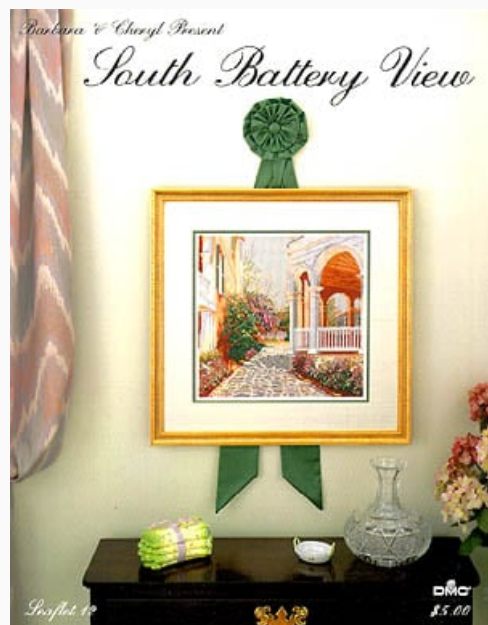

da: Graphs By Barbara & Cheryl

Modello: SCHHOF2591

Rooftops

Precio: € 14.97 (incl. IVA)

Esquemas Punto de Cruz

South Battery View

da: Graphs By Barbara & Cheryl

Modello: SCHHOF1282

South Battery View

Precio: € 14.97 (incl. IVA)

Lista dei Materiali: nella pagina successiva è presente la lista dei materiali necessari per la realizzazione.

LISTA MATERIALI: South Battery View

 Aida 64 (16ct.) 65x50 cm	 DMC Mouliné Ecu
 DMC Mouliné 300	 DMC Mouliné 301
 DMC Mouliné 309	 DMC Mouliné 335
 DMC Mouliné 341	 DMC Mouliné 355
 DMC Mouliné 356	 DMC Mouliné 370
 DMC Mouliné 371	 DMC Mouliné 372
 DMC Mouliné 400	 DMC Mouliné 402
 DMC Mouliné 413	 DMC Mouliné 414
 DMC Mouliné 435	 DMC Mouliné 436
 DMC Mouliné 437	 DMC Mouliné 451
 DMC Mouliné 452	 DMC Mouliné 453
 DMC Mouliné 500	 DMC Mouliné 501
 DMC Mouliné 502	 DMC Mouliné 524
 DMC Mouliné 543	 DMC Mouliné 632
 DMC Mouliné 676	 DMC Mouliné 677
 DMC Mouliné 729	 DMC Mouliné 738
 DMC Mouliné 739	 DMC Mouliné 745
 DMC Mouliné 746	 DMC Mouliné 762
 DMC Mouliné 778	 DMC Mouliné 822
 DMC Mouliné 841	 DMC Mouliné 842
 DMC Mouliné 918	 DMC Mouliné 921
 DMC Mouliné 934	 DMC Mouliné 950
 DMC Mouliné 3011	 DMC Mouliné 3012
 DMC Mouliné 3013	 DMC Mouliné 3042
 DMC Mouliné 3064	 DMC Mouliné 3072