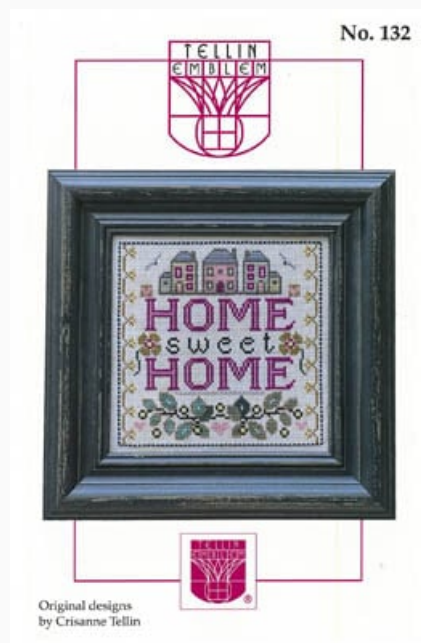

## Scissor Sampler

da: Tellin Emblem

Modello: SCHHOF22-1609

Scissor Sampler  
Nashville 2022

**Precio: € 14.97** (incl. IVA)

Esquemas Punto de Cruz

## Sweet Square - Pink

da: Tellin Emblem

Modello: SCHHOF22-1834

Sweet Square - Pink

**Precio: € 12.48** (incl. IVA)

Esquemas Punto de Cruz