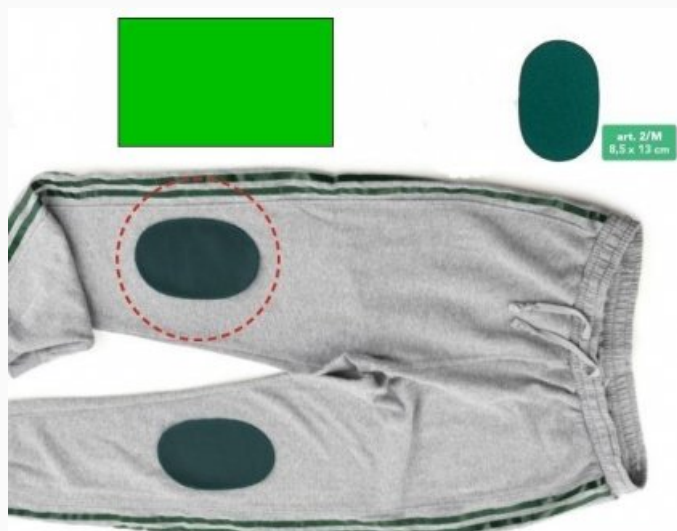

Accesorios, Fashion y Merceria - Marbet Mercerie - Hotfix - Parches térmico-adhesivos Olimpic, talla pequeña

Parches térmico-adhesivos Olimpic, talla pequeña - Verde

da: Marbet Due

Modello: ACCMARBET-2M-2-M034