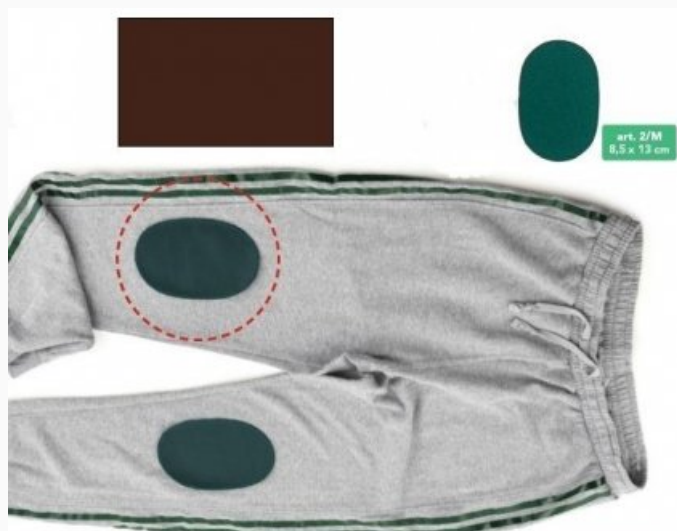

Accesorios, Fashion y Merceria - Marbet Mercerie - Hotfix - Parches térmico-adhesivos Olimpik, talla pequeña

Parches térmico-adhesivos Olimpik, talla pequeña - Marrón oscuro

da: Marbet Due

Modello: ACCMARBET-2M-2-M030