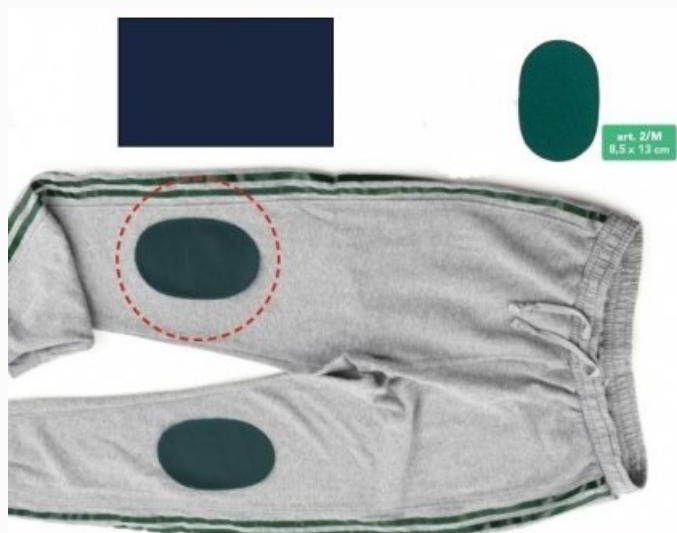

Accesorios, Fashion y Merceria - Marbet Mercerie - Hotfix - Parches térmico-adhesivos Olimpico, talla pequeña

Parches térmico-adhesivos Olimpico, talla pequeña - Azul oscuro

da: Marbet Due

Modello: ACCMARBET-2M-2-M015