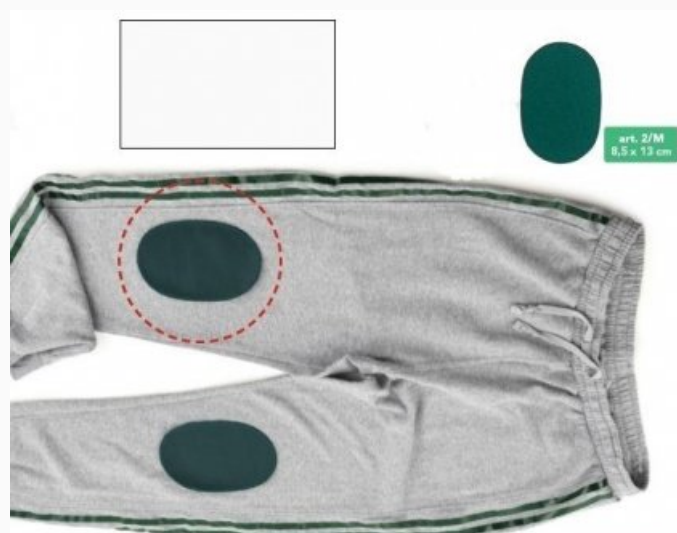

Accesorios, Fashion y Merceria - Marbet Mercerie - Hotfix - Parches térmico-adhesivos Olimpico, talla pequeña

Parches térmico-adhesivos Olimpico, talla pequeña - Blanco

da: Marbet Due

Modello: ACCMARBET-2M-2-M001

Ya sea para arreglar unos agujeros, o para reforzar algunos puntos del chandal preferido para disfrutar de tu deporte favorito, estos parches de mallita resistente no pueden faltar en casa! Se aplican con un simple golpe de hierro y resisten a los atletas más salvajes. Ideal para toda la ropa deportiva, lavable en lavadora.