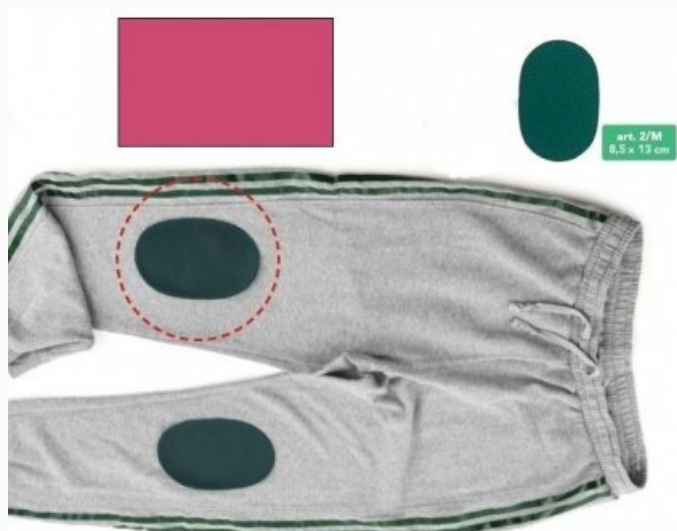

Accesorios, Fashion y Merceria - Marbet Mercerie - Hotfix - Parches térmico-adhesivos Olimpic, talla pequeña

Parches térmico-adhesivos Olimpic, talla pequeña - Fucsia

da: Marbet Due

Modello: ACCMARBET-2M-2-M021