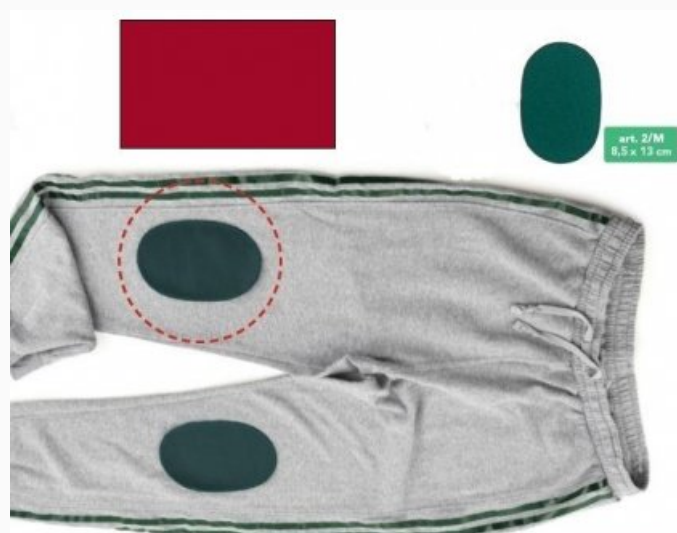

Accesorios, Fashion y Merceria - Marbet Mercerie - Hotfix - Parches térmico-adhesivos Olimpic, talla pequeña

Parches térmico-adhesivos Olimpic, talla pequeña - Burdeos

da: Marbet Due

Modello: ACCMARBET-2M-2-M018