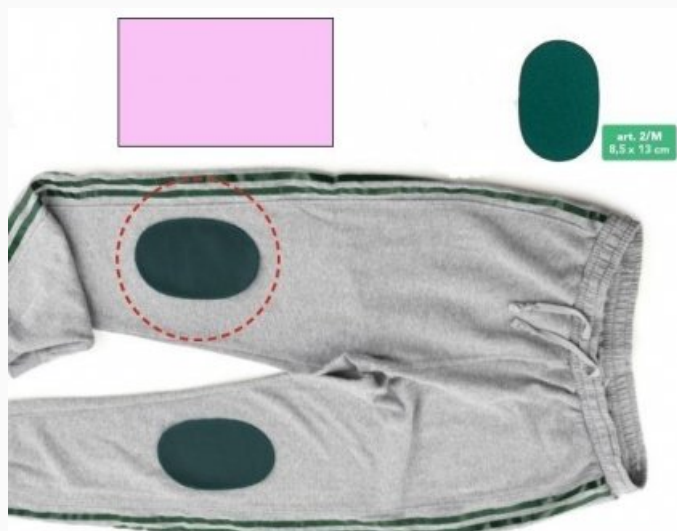

Accesorios, Fashion y Merceria - Marbet Mercerie - Hotfix - Parches térmico-adhesivos Olimpic, talla pequeña

Parches térmico-adhesivos Olimpic, talla pequeña - Rosa

da: Marbet Due

Modello: ACCMARBET-2M-2-M017