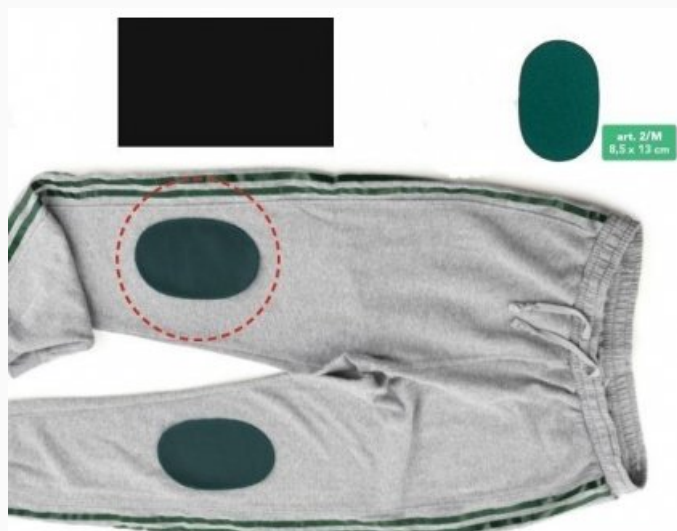

Ya sea para arreglar unos agujeros, o para reforzar algunos puntos del chandal preferido para disfrutar de tu deporte favorito, estos parches de mallita resistente no pueden faltar en casa! Se aplican con un simple golpe de hierro y resisten a los atletas más salvajes. Ideal para toda la ropa deportiva, lavable en lavadora.

Accesorios, Fashion y Merceria - Marbet Mercerie - Hotfix - Parches térmico-adhesivos Olimpico, talla pequeña

Parches térmico-adhesivos Olimpico, talla pequeña - Negro

da: Marbet Due

Modello: ACCMARBET-2M-2-M004