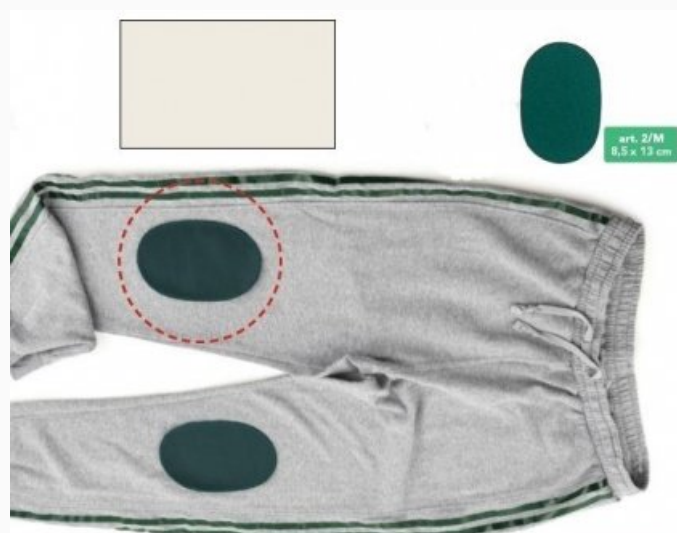

Accesorios, Fashion y Merceria - Marbet Mercerie - Hotfix - Parches térmico-adhesivos Olimpico, talla pequeña

Parches térmico-adhesivos Olimpico, talla pequeña - Blanco

da: Marbet Due

Modello: ACCMARBET-2M-2-M001

Ya sea para arreglar unos agujeros, o para reforzar algunos puntos del chandal preferido para disfrutar de tu deporte favorito, estos parches de mallita resistente no pueden faltar en casa! Se aplican con un simple golpe de hierro y resisten a los atletas más salvajes. Ideal para toda la ropa deportiva, lavable en lavadora.

Accesorios, Fashion y Merceria - Marbet Mercerie - Hotfix - Parches térmico-adhesivos Olimpico, talla pequeña

Parches térmico-adhesivos Olimpico, talla pequeña - Nata

da: Marbet Due

Modello: ACCMARBET-2M-2-M002