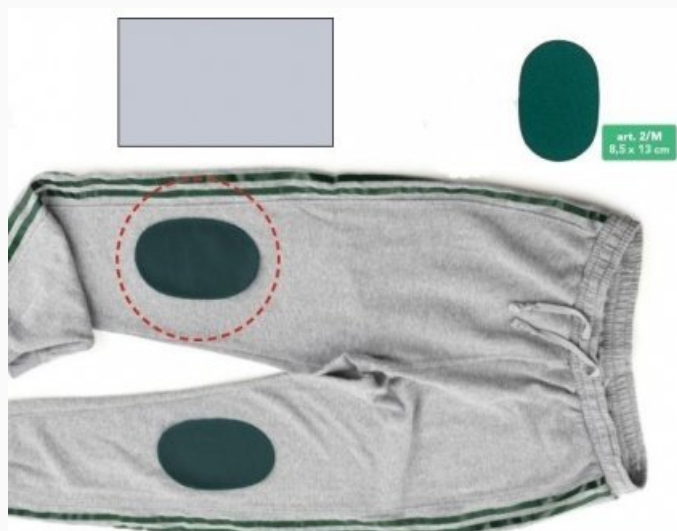

Accesorios, Fashion y Merceria - Marbet Mercerie - Hotfix - Parches térmico-adhesivos Olimpik, talla pequeña

Parches térmico-adhesivos Olimpik, talla pequeña - Gris mezcla

da: Marbet Due

Modello: ACCMARBET-2M-2-M031