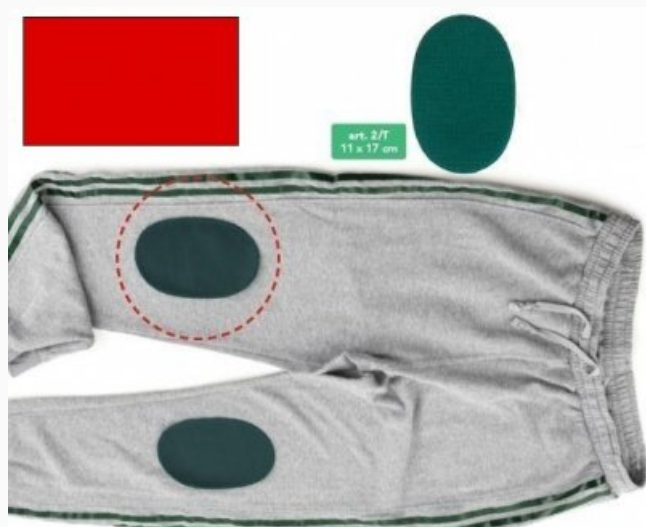

Accesorios, Fashion y Merceria - Marbet Mercerie - Hotfix - Parches térmico-adhesivos Olympic

Parches térmico-adhesivos Olympic - Rojo

da: Marbet Due

Modello: ACCMARBET-2T-2-T016

Ya sea para arreglar unos agujeros, o para reforzar algunos puntos del chandal preferido para disfrutar de tu deporte favorito, estos parches de mallita resistente no pueden faltar en casa! Se aplican con un simple golpe de hierro y resisten a los atletas más salvajes. Ideal para toda la ropa deportiva, lavable en lavadora.

Precio: € 1.88 (incl. IVA)

Campionario colori | Colour card | Tableau des couleurs | Farbmappe | Muestrario de colores | Kaplica xpromat

NERO 004	BIANCO 001	AVANZO 002	BEIGE 006	NOCE 007	MARRONE 012	TERRA DI MODO 030	GIALLO 003	ARANCIO 044	CELANO 024
ROSSO 017	PURPURA 021	ROSSO 016	SCURIO 018	AZZURRO 013	BLU STER 025	BLU SPORT 027	BLU 028	BLU 015	BLU NOTTE 047
VERDE 034	GRIGIO 075	VERDE COCCHI 019	VERDE 020	GRIGIO CHIARO 009	GRIGIO 010	GRIGIO SCURO 011	MELANGE 031	MELANGE SCURO 032	articali: 2/T-2/M+3