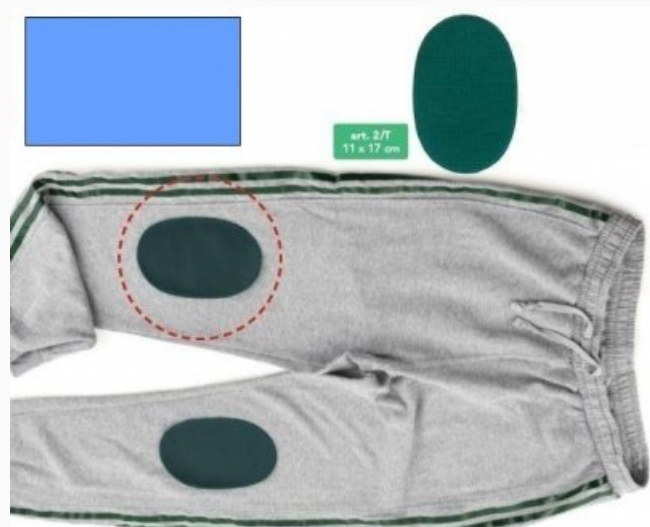

Accesorios, Fashion y Merceria - Marbet Mercerie - Hotfix - Parches térmico-adhesivos Olympic

Parches térmico-adhesivos Olympic - Azul

da: Marbet Due

Modello: ACCMARBET-2T-2-T013

Ya sea para arreglar unos agujeros, o para reforzar algunos puntos del chandal preferido para disfrutar de tu deporte favorito, estos parches de mallita resistente no pueden faltar en casa! Se aplican con un simple golpe de hierro y resisten a los atletas más salvajes. Ideal para toda la ropa deportiva, lavable en lavadora.

Precio: € 1.88 (incl. IVA)

Campionario colori | Colour card | Tableau des couleurs | Farbmappe | Muestrario de colores | Kaplõka xpsmal

NERO 004	BIANCO 001	AVANZO 002	BEIGE 006	NOCE 007	MARONE 012	TERRA DI MODO 030	GIALLO 003	ARANCIO 044	SPANNO 024
ROSSO 017	PURPURA 021	ROSSO 016	SCURIO 018	GRANDE 013	BLU STER 025	BLU SPORT 027	BLU 028	BLU 015	BLU NOTTE 047
VERDE 034	GRANDE 075	VERDE COCCHI 019	VERDE 020	TURCO ONIRO 009	TURCO 010	GRANDE SORDO 011	MELANGE 031	MELANGE SORDO 032	articolli: 2/T - 2/M - 3