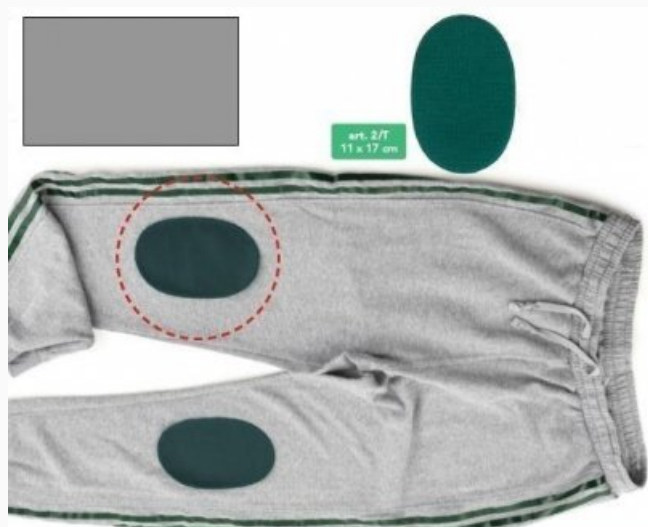

Accesorios, Fashion y Merceria - Marbet Mercerie - Hotfix - Parches térmico-adhesivos Olympic

Parches térmico-adhesivos Olympic - Gris medio

da: Marbet Due

Modello: ACCMARBET-2T-2-T010

Ya sea para arreglar unos agujeros, o para reforzar algunos puntos del chandal preferido para disfrutar de tu deporte favorito, estos parches de mallita resistente no pueden faltar en casa! Se aplican con un simple golpe de hierro y resisten a los atletas más salvajes. Ideal para toda la ropa deportiva, lavable en lavadora.

Precio: € 1.88 (incl. IVA)

Campionario colori | Colour card | Tableau des couleurs | Farbmappe | Muestrario de colores | Kaplõka xpsmal

NERO 004	BIANCO 001	AVANZO 002	BEIGE 006	NOCE 007	MARRONE 012	TERRA DI MODO 030	GIALLO 003	ARANCIO 044	SPANNO 024
ROSSO 017	PURPURA 021	ROSSO 016	SCURIO 018	AZZURRO 013	BLU STER 025	BLU SPORT 027	BLU 028	BLU 015	BLU NOTTE 047
VERDE 034	GRIGIO 075	VERDE OLIVIA 019	VERDE 020	GRIGIO CHIARO 009	GRIGIO 010	GRIGIO SCURO 011	VIOLA 031	VIOLA 032	articolli: 2/T - 2/M - 3