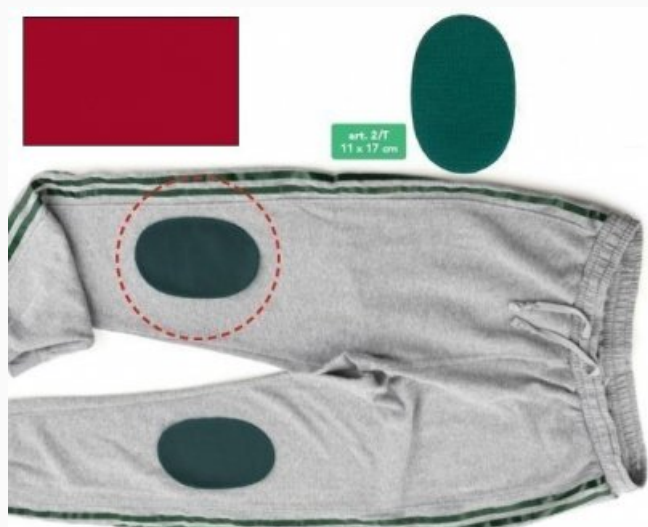

Accesorios, Fashion y Merceria - Marbet Mercerie - Hotfix - Parches térmico-adhesivos Olympic

Parches térmico-adhesivos Olympic - Burdeos

da: Marbet Due

Modello: ACCMARBET-2T-2-T018

Ya sea para arreglar unos agujeros, o para reforzar algunos puntos del chandal preferido para disfrutar de tu deporte favorito, estos parches de mallita resistente no pueden faltar en casa! Se aplican con un simple golpe de hierro y resisten a los atletas más salvajes. Ideal para toda la ropa deportiva, lavable en lavadora.

Precio: € 1.88 (incl. IVA)

Campionario colori | Colour card | Tableau des couleurs | Farbmappe | Muestrario de colores | Kaplõka xpsmal

NERO 004	BIANCO 001	AVANZO 002	BEIGE 006	NOCE 007	MARONE 012	TERRA DI MODO 030	GIALLO 003	ARANCIO 044	SPANNO 024
ROSSO 017	PURPURA 021	ROSSO 016	SCURIO 018	GRANDE 013	BLU ETRE 025	BLU SPORT 027	BLU 028	BLU 015	BLU NOTTE 047
VERDE 034	GRANDE 075	VERDE COCCHI 019	VERDE 020	GRANDE ONIRO 009	GRANDE 010	GRANDE SCURO 011	MELANGE 031	MELANGE SCURO 032	articali: 2/T - 2/M - 3