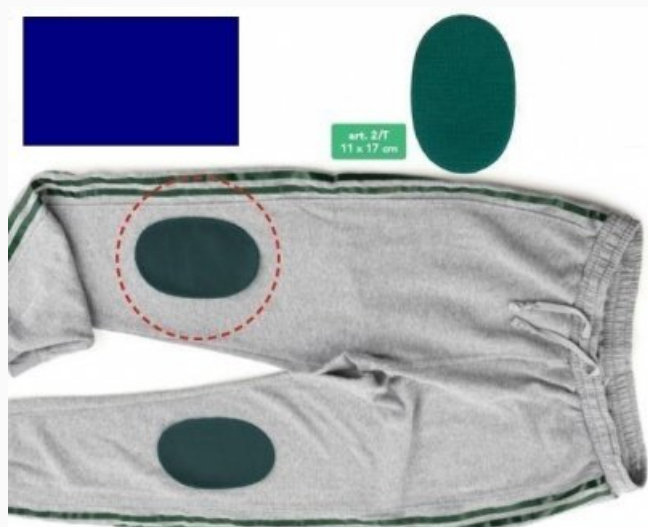

Accesorios, Fashion y Merceria - Marbet Mercerie - Hotfix - Parches térmico-adhesivos Olympic

Parches térmico-adhesivos Olympic - Azul sport

da: Marbet Due

Modello: ACCMARBET-2T-2-T027

Ya sea para arreglar unos agujeros, o para reforzar algunos puntos del chandal preferido para disfrutar de tu deporte favorito, estos parches de mallita resistente no pueden faltar en casa! Se aplican con un simple golpe de hierro y resisten a los atletas más salvajes. Ideal para toda la ropa deportiva, lavable en lavadora.

Precio: € 1.88 (incl. IVA)

Campionario colori | Colour card | Tableau des couleurs | Farbmappe | Muestrario de colores | Kaplõka xpsmal

NERO 004	BIANCO 001	AVANZO 002	BEIGE 006	NOCE 007	MARONE 012	TERRA DI MODO 030	GIALLO 003	ARANCIO 044	SPANNO 024
ROSSO 017	PURP 021	ROSSO 016	SCURATO 018	AZZURRO 013	BLU STE 025	BLU SPORT 027	BLU 028	BLU 015	BLU NOTTE 047
VERDE 034	GRAN 075	VERDE COCCH 019	VERGINE 020	TURCO ONIRO 009	GRIGIO 010	GRIGIO SCURO 011	VIOLACEO 031	VIOLACEO SCURO 032	articali: 2/T - 2/M - 3