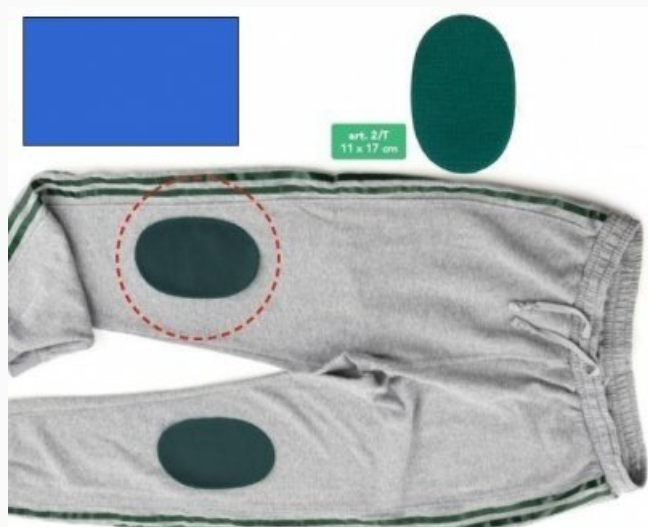

Accesorios, Fashion y Merceria - Marbet Mercerie - Hotfix - Parches térmico-adhesivos Olympic

Parches térmico-adhesivos Olympic - Azul aciano

da: Marbet Due

Modello: ACCMARBET-2T-2-T025

Ya sea para arreglar unos agujeros, o para reforzar algunos puntos del chandal preferido para disfrutar de tu deporte favorito, estos parches de mallita resistente no pueden faltar en casa! Se aplican con un simple golpe de hierro y resisten a los atletas más salvajes. Ideal para toda la ropa deportiva, lavable en lavadora.

Precio: € 1.88 (incl. IVA)

Campionario colori | Colour card | Tableau des couleurs | Farbmappe | Muestrario de colores | Kaplõka xpsmal

NERO 004	BIANCO 001	AVANZO 002	BEIGE 006	NOCE 007	MARRONE 012	TERRA DI MODO 030	GIALLO 003	ARANCIO 044	SPANNO 024
ROSSO 017	PURPURA 021	ROSSO 016	SCURIO 018	AZZURRO 013	BLU STER 025	BLU SPORT 027	BLU 028	BLU 015	BLU NOTTE 047
VERDE 034	GRIGIO 075	VERDE OLIVIA 019	VERDE 020	GRIGIO CHIARO 009	GRIGIO 010	GRIGIO SCURO 011	MARRONE 031	MARRONE SCURO 032	articolli: 2/T - 2/M - 3