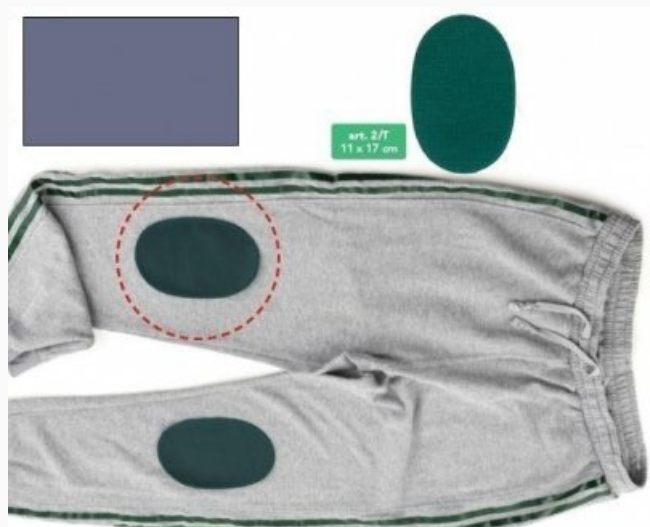

Accesorios, Fashion y Merceria - Marbet Mercerie - Hotfix - Parches térmico-adhesivos Olympic

Parches térmico-adhesivos Olympic - Aviación

da: Marbet Due

Modello: ACCMARBET-2T-2-T028

Ya sea para arreglar unos agujeros, o para reforzar algunos puntos del chandal preferido para disfrutar de tu deporte favorito, estos parches de mallita resistente no pueden faltar en casa! Se aplican con un simple golpe de hierro y resisten a los atletas más salvajes. Ideal para toda la ropa deportiva, lavable en lavadora.

Precio: € 1.88 (incl. IVA)

Campionario colori | Colour card | Tableau des couleurs | Farbmappe | Muestrario de colores | Kaplōka xpmal

NERO 004	BIANCO 001	AVANZO 002	BEIGE 006	NOCE 007	MARRONE 012	TERRA DI MODO 030	GIALLO 003	ARANCIO 044	CELANO 024
ROSSO 017	PURPURA 021	ROSSO 016	SCURATO 018	CELANO 013	BLU ESTE 025	BLU PORT 027	BLU 028	BLU 015	BLU NOTTE 047
VERDE 034	GRIGIO 075	VERDE OLIVIA 019	VERDE 020	GRIGIO CHIARO 009	GRIGIO 010	GRIGIO SCURO 011	BIANCO 031	BIANCO 032	articolli: 2/T - 2/M - 3