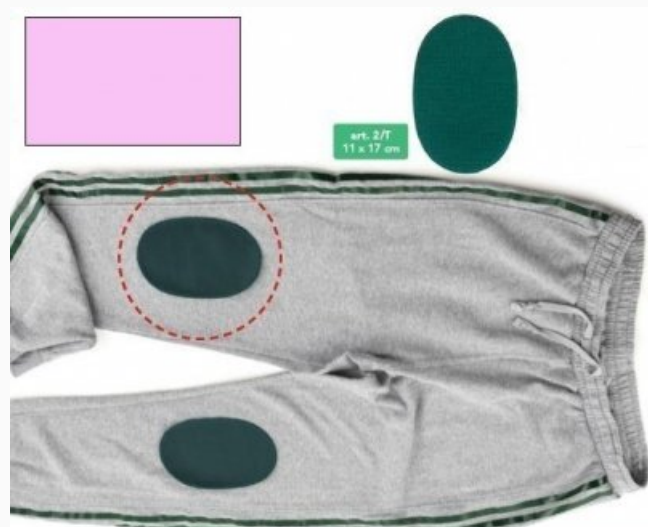

Accesorios, Fashion y Merceria - Marbet Mercerie - Hotfix - Parches térmico-adhesivos Olympic

Parches térmico-adhesivos Olympic - Rosa

da: Marbet Due

Modello: ACCMARBET-2T-2-T017

Ya sea para arreglar unos agujeros, o para reforzar algunos puntos del chandal preferido para disfrutar de tu deporte favorito, estos parches de mallita resistente no pueden faltar en casa! Se aplican con un simple golpe de hierro y resisten a los atletas más salvajes. Ideal para toda la ropa deportiva, lavable en lavadora.

Precio: € 1.88 (incl. IVA)

Campionario colori | Colour card | Tableau des couleurs | Farbmappe | Muestrario de colores | Kaplõka xpsmal

NERO 004	BIANCO 001	AVANZO 002	BEIGE 006	NOCE 007	MARONE 012	TERRA DI MODO 030	GIALLO 003	ARANCIO 044	CELESTE 024
ROSSO 017	PURPURA 021	ROSSO 016	SCURIO 018	GRANDE 013	BLU STER 025	BLU SPORT 027	BLU 028	BLU 015	BLU NOTTE 047
VERDE 034	GRANDE 075	VERDE COCCHI 019	VERDE 020	GRANDE ONIRO 009	GRANDE 010	GRANDE SCURO 011	MELANGE 031	MELANGE SCURO 032	articolli: 2/T - 2/M - 3