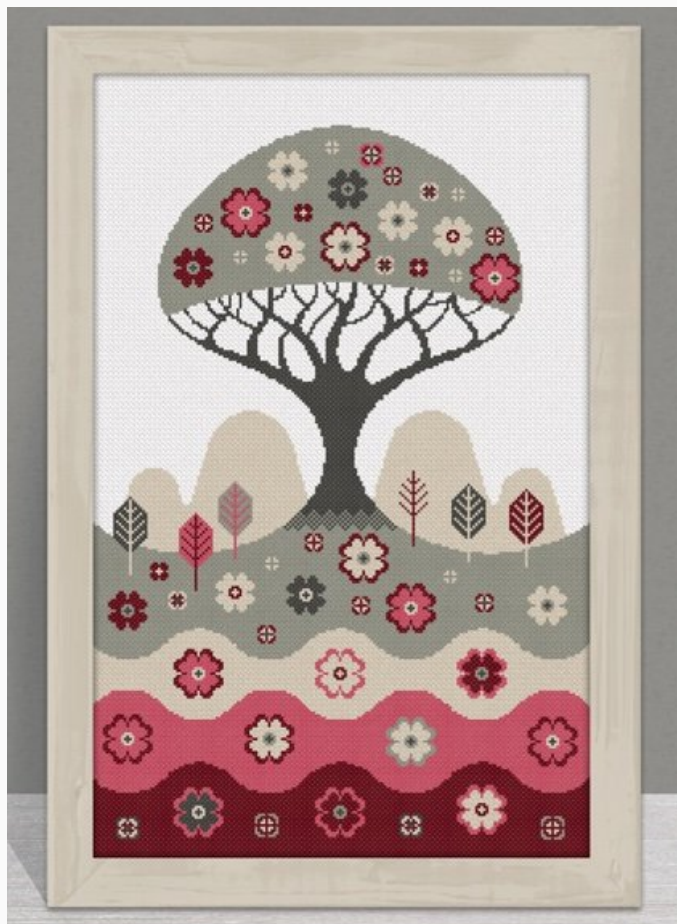

Esquemas Punto de Cruz

Albero dei fiori

da: Olaf in Stitch

Modello: SCHOLF-016-DD

190 x 280 Puntos.

Composición decorativa de un árbol con grandes flores incluido en un paisaje colorido de flores y árboles.

Precio: € 5.00 (incl. IVA)

Lista dei Materiali: nella pagina successiva è presente la lista dei materiali necessari per la realizzazione.