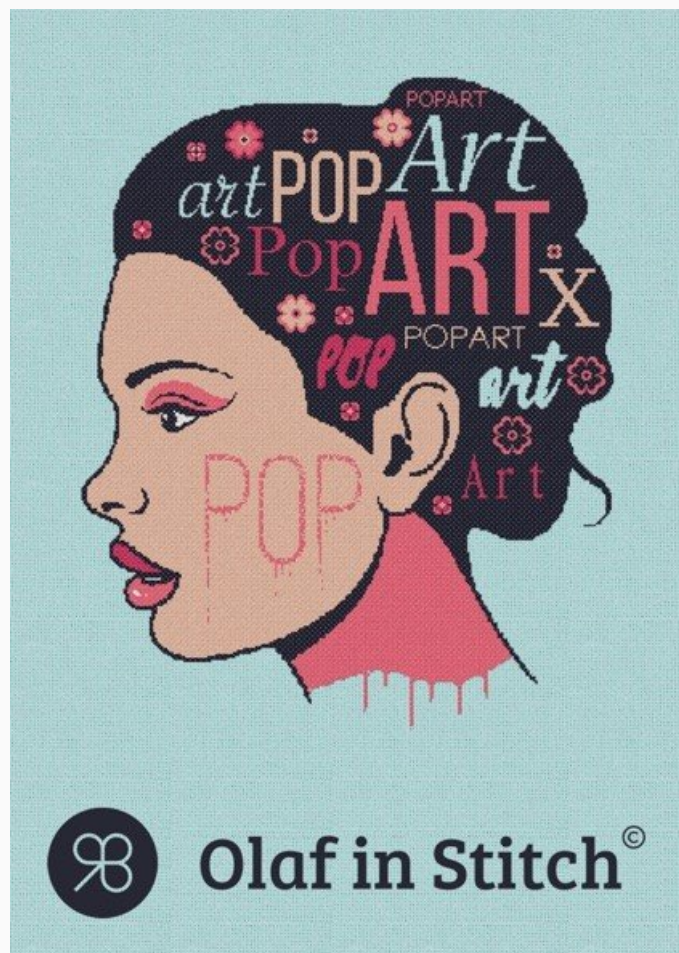

Precio: € 6.00 (incl. IVA)

Lista dei Materiali: nella pagina successiva è presente la lista dei materiali necessari per la realizzazione.

LISTA MATERIALI: Love Skyland

 Murano Lugana 32ct. - Blanco	 DMC Mouliné 3809
 DMC Mouliné 3846	 DMC Mouliné 922
 DMC Mouliné 814	 DMC Mouliné 608
 DMC Mouliné Blanco	

Esquemas Punto de Cruz

Popart

da: Olaf in Stitch

Modello: SCHOLF-032-DD

Esquema de colores y símbolos b/n.

266 x 327 Puntos.

Cara de mujer de perfil, con decoraciones en el pelo

Precio: € 7.00 (incl. IVA)